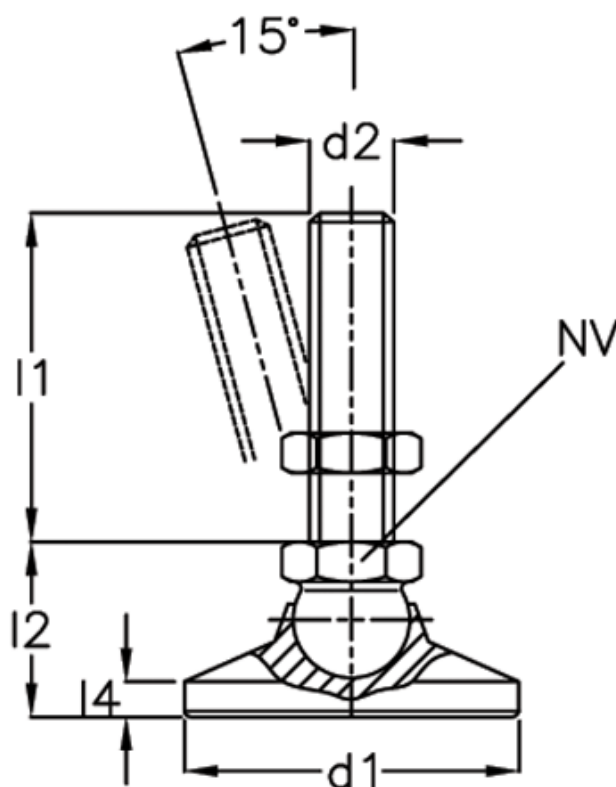

Varenummer: 20343250M1263KR  
Beskrivelse: E+G Drejeledsfod  
GN 343.2-50-M12-63-KR

## Mål

$d1 = 50$   
 $d2 = M12$   
 $l1 = 63$   
 $l2 = -$   
 $l3 = 29.5$   
 $l4 = -$   
 $l5 = 8.5$   
 $NV = 17$

Statisk belastning = 30  
Vægt i (g) = 243